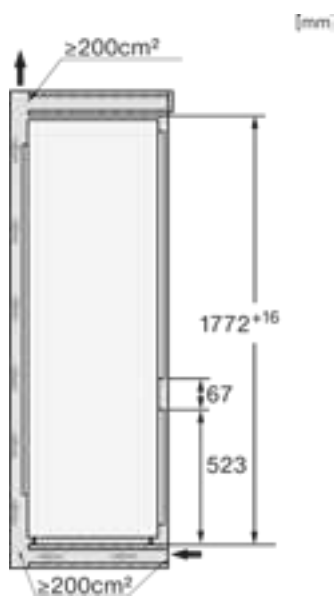

MIELE KF7731E