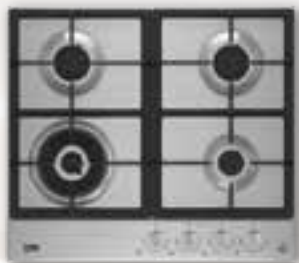

van: € 439,00-voor
€ 319,00

BEKO HIAW64325XNL

GASKOOKPLAAT 60 CM.
RVS, 3+1 wok 3300 W.
Gietijzeren pandragers.
Nismaat hxbxd: 5x56x49 cm.

van: € 549,00-voor
€ 349,00