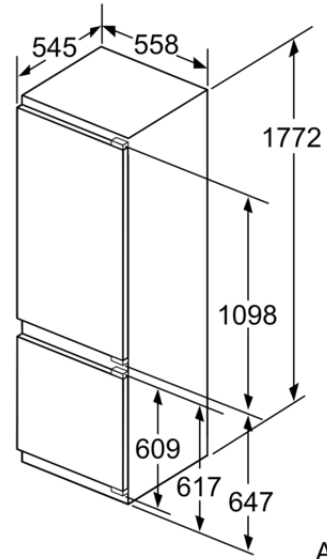

Afmeting in mm

SIEMENS KI86VVSE0

Afmeting in mm
SIEMENS KI87SAFE0

ZANUSSI ZNLN18FT1

Afmeting in mm

ZANUSSI ZTAN14FS1

Alstublieft: handige tips van uw Inbouwwakman.

Als u een inbouwapparaat moet vervangen of plaatsen is het zeer belangrijk dat u weet welke inbouwmaten (nismaat) de kast heeft en waar het apparaat ingebouwd moet worden.