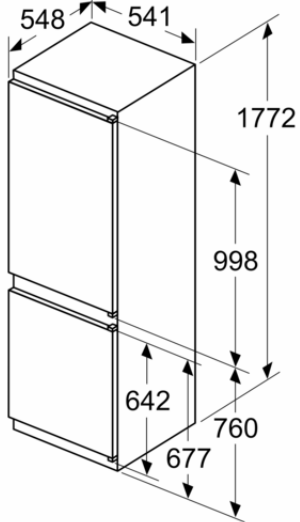

Afmeting in mm

SIEMENS KI86VVSE0

Afmeting in mm
SIEMENS KI87SAFE0

ZANUSSI ZNLN18FT1

Afmeting in mm

ZANUSSI ZTAN14FS1

Alstublieft: handige tips van uw Inbouwwakman.

Als u een inbouwapparaat moet vervangen of plaatsen is het zeer belangrijk dat u weet welke inbouwmaten (nismaat) de kast heeft en waar het apparaat ingebouwd moet worden.