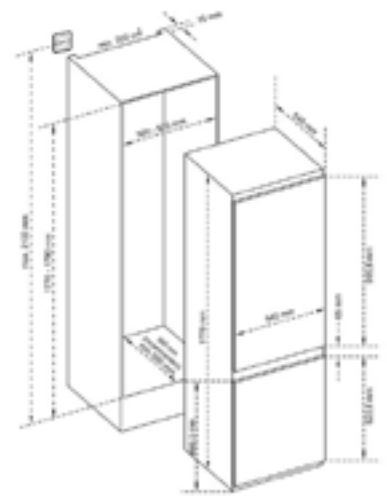

INVENTUM IKV1788S