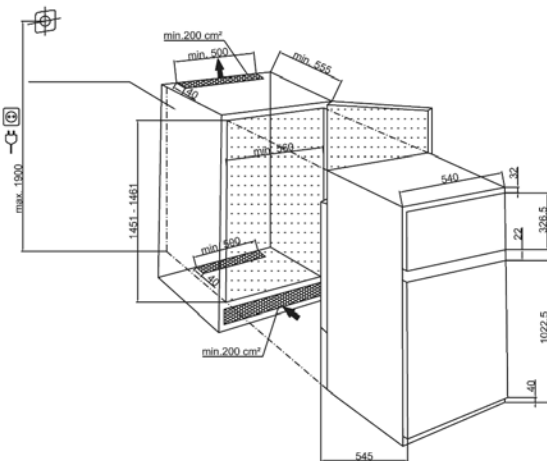

BEKO BDSA250K3SN