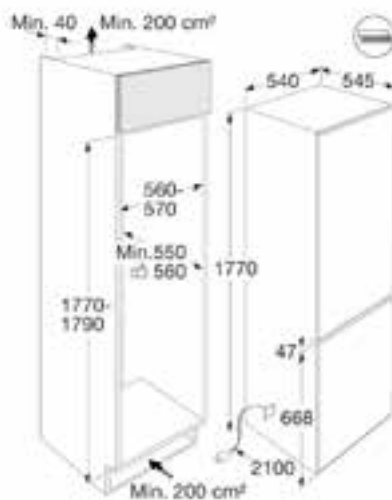

ETNA KCS4178