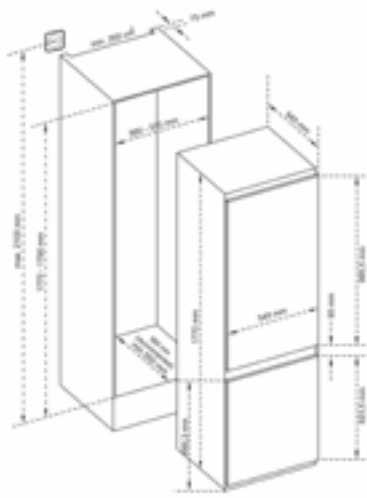

INVENTUM IKV1786S