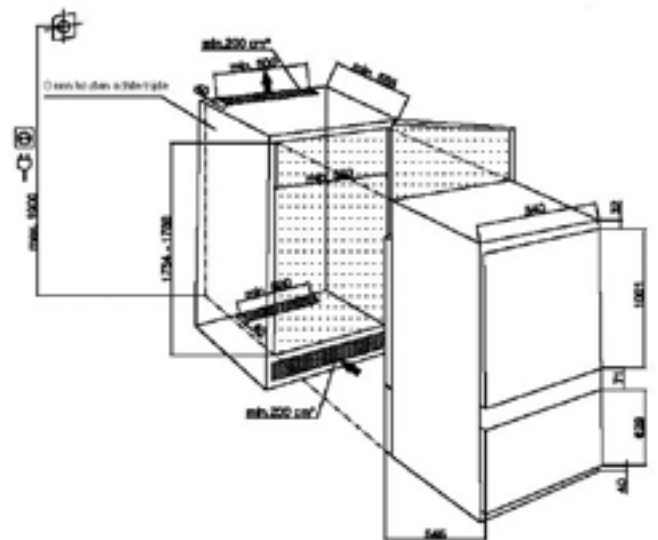

BEKO BCHA275K4SN