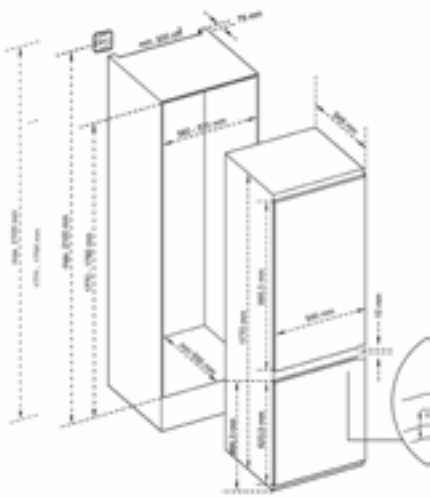

INVENTUM IKV1786D