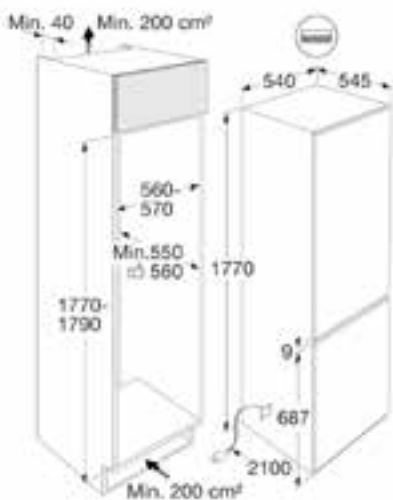

ETNA KCD4178