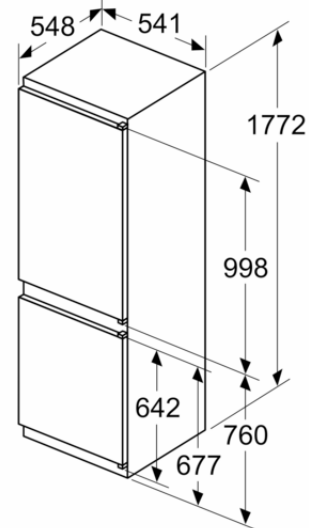

Afmeting in mm

SIEMENS KI86VVSE0

Afmeting in mm
SIEMENS KI87SAFE0

ZANUSSI ZNLN18FT1

Afmeting in mm

ZANUSSI ZTAN14FS1

Alstublieft: handige tips van uw Inbouwwakman.

Als u een inbouwapparaat moet vervangen of plaatsen is het zeer belangrijk dat u weet welke inbouwmaten (nismaat) de kast heeft en waar het apparaat ingebouwd moet worden.