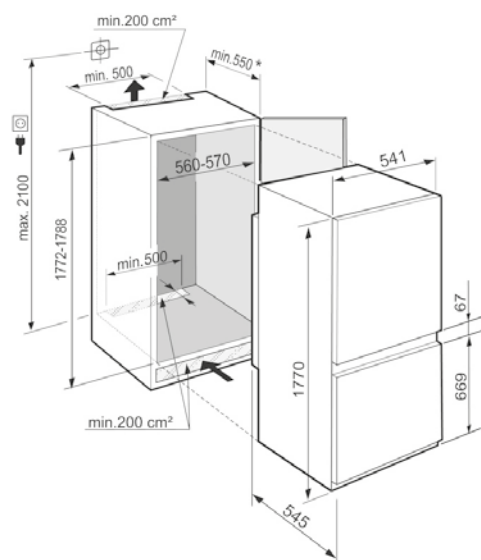

LIEBHERR ICSE5103