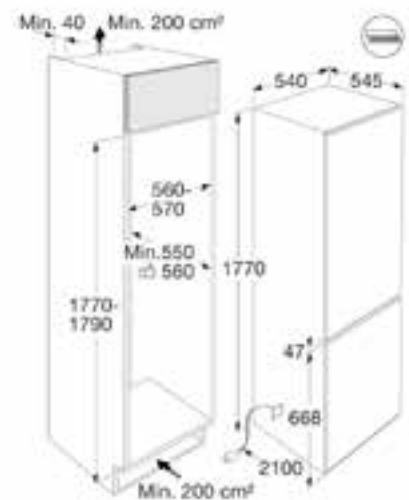

ETNA KCS6178NF