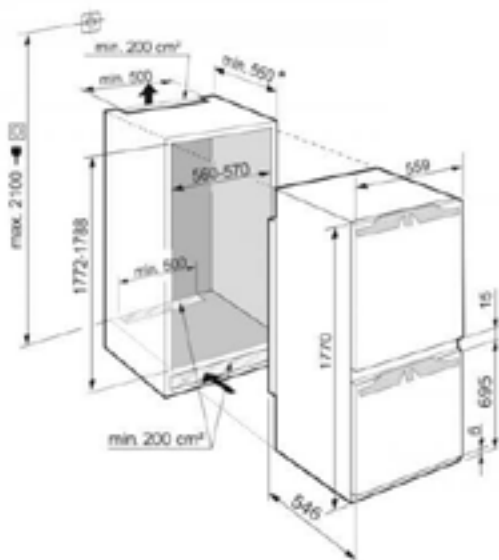

LIEBHERR ICE5103