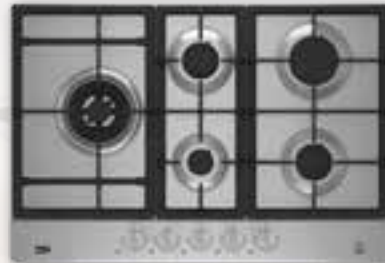

F, 176/44 ltr. sleepsysteem, 37 dB.
Nismaat hxbxd: 148x56x55,5 cm.

van: € 439,00-voor
€ 319,00

BEKO HIAW64325XNL

GASKOOKPLAAT 60 CM.
 RVS, 3+1 wok 3300 W.
 Gietijzeren pandragers.
 Nismaat hxbxd: 5x56x49 cm.

van: € 549,00-voor
€ 349,00

BEKO HIAL75325SX

GASKOOKPLAAT 75 CM.
 4+1 wok 5000 W, elektrische ontsteking
 in de knoppen, thermokoppel.
 Nismaat hxbxd: 4,5x56x49 cm.

van: € 549,00-voor
€ 349,00

BEKO HII64401MT